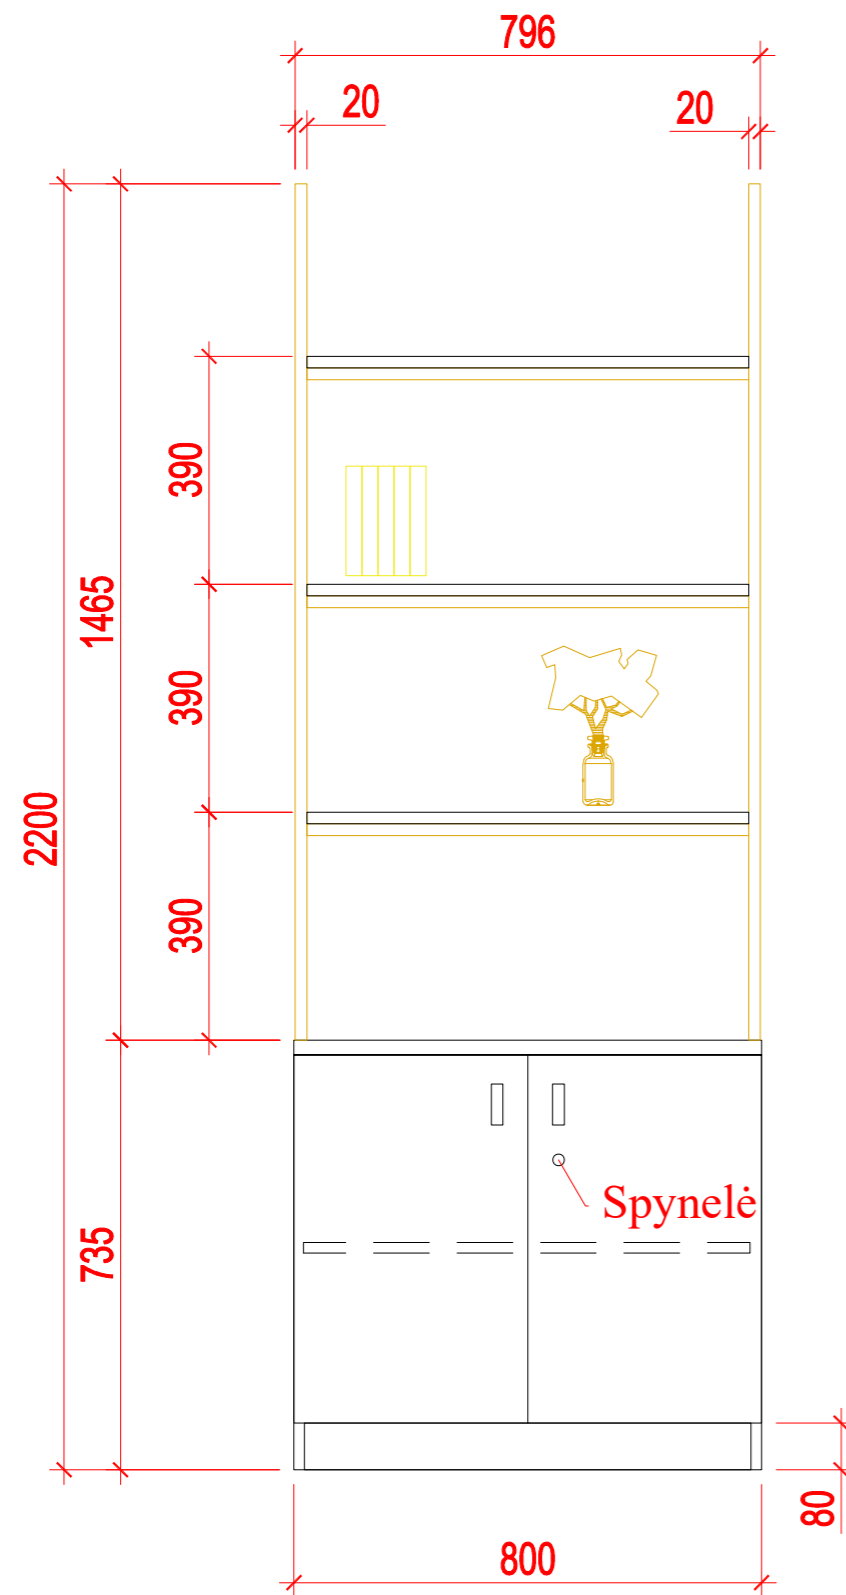

18 / 25mm LMDP - Egger H1334 ST9, ABS 2mm

Spynelė

Rankenėlė 4728_NB_70mm

				Biuro baldai	
				Data	Laida
				2026.02.08	1
				Pokalbio kambario spintelė	
				Mastelis	
TP	UŽSAKOVAS	XX		Lapas	Lapų