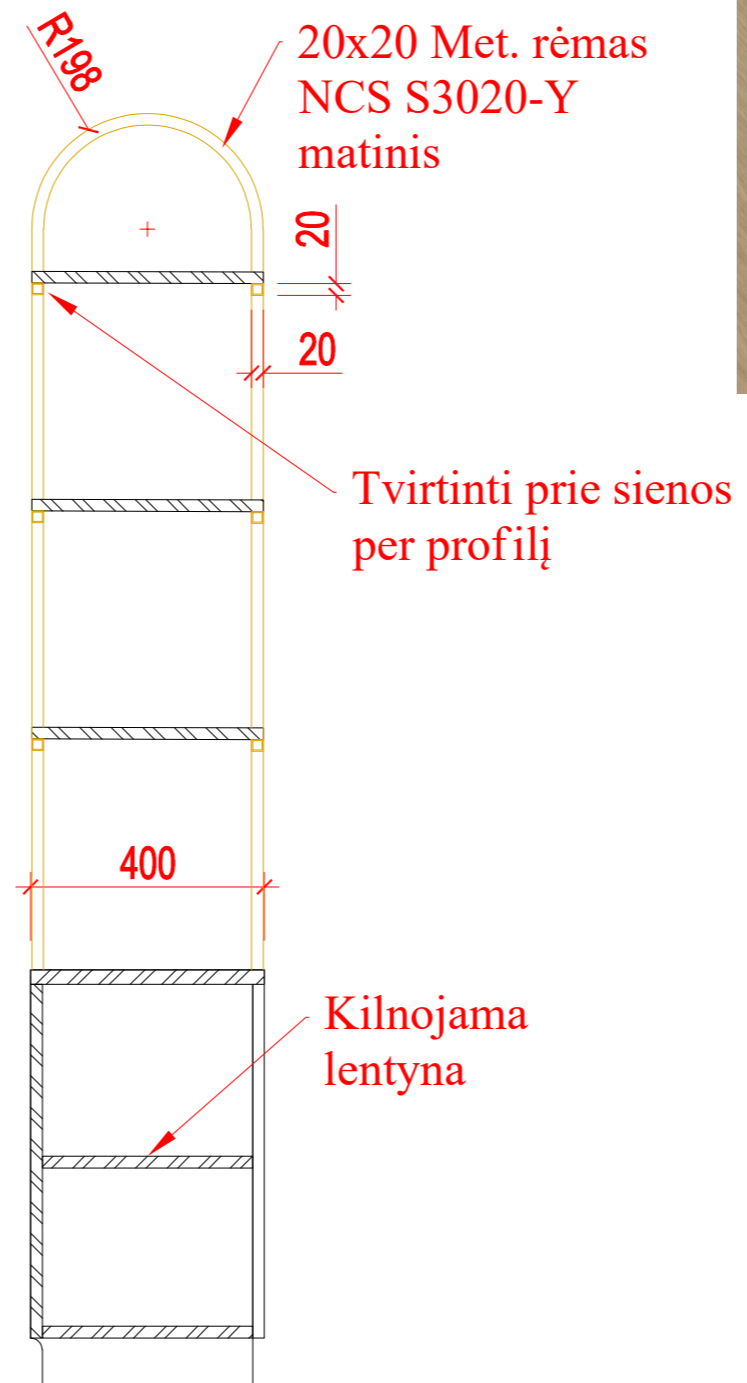

18 / 25mm LMDP - Egger H1334 ST9, ABS 2mm

Spynelė

Rankenėlė 4728_NB_70mm

				Biuro baldai	
				Data	Laida
				2026.02.08	1
				Pokalbio kambario spintelė	
				Mastelis	
TP	UŽSAKOVAS	XX		Lapas	Lapų